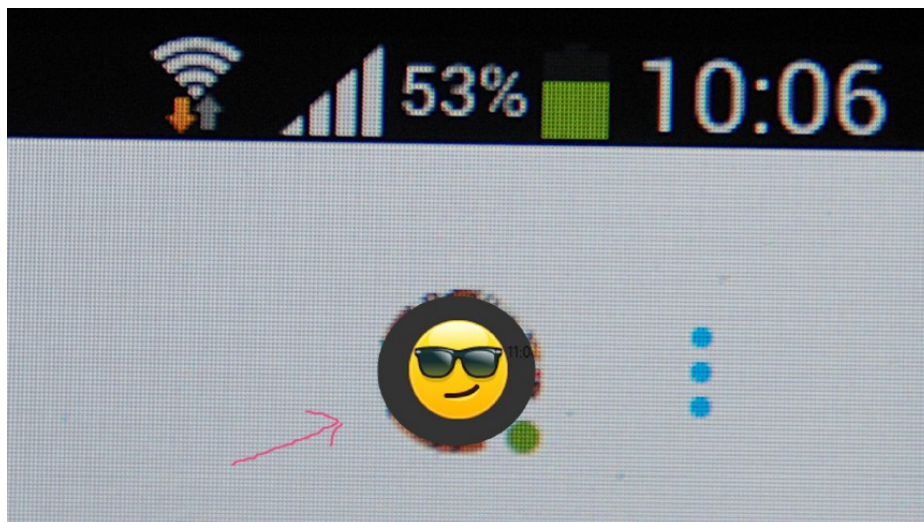

LOGGA UT FRÅN SKYPE

Om du har Skype installerat i din platta loggas du kanske inte automatiskt ut.

Så här loggar du ut manuellt:

I övre hörnet på startsidan ser du en rund ID-bild. Klicka på den.

Sedan väljer du ”Logga ut”